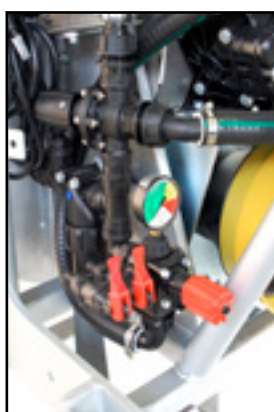

Uruapan/FP 550

LT 1000 - LT 1500 - LT 2000

ATOMIZZATORE SNODATO A BASSO VOLUME:

Sistema di distribuzione per trattamenti su piante tropicali ed ad alto fusto
GAMMA INOX PER TRATTORI \geq CV 75 - 55 KW

Allestimento base standard con:

- Telaio in acciaio tubolare trattato con fondo ad alta aderenza, vernice metallizzata e protettivo trasparente
- Paracolpi ventrale e laterale in acciaio, mozzi regolabili in altezza
- Capacità di sterzata 220°
- Serbatoio in polietilene ad alta densità lt. 1000, lt. 1500 o lt. 2000 completo di miscelatore prodotti, indicatore livello, serbatoio lavamani, lava circuito e lava barattoli
- Dispositivi di distribuzione in acciaio inox
- Rete di protezione a maglia metallica contro l'aspirazione di fogliame
- Carter ventilatore in lamiera di acciaio zincato a caldo e verniciato
- Ventola centrifuga ad altissime prestazioni in lamiera di acciaio Ø 550 mm, volume aria fino a 22000 mc/h
- Moltiplicatore meccanico ad ingranaggi in bagno d'olio con cambio a 2 velocità
- Disinnesto e frizione centrifuga sull'albero della ventola
- Pompa a 3 membrane in alluminio anodizzato, portata 130 lt/min, 20 bar
- 4 Elettrovalvole con comando elettrico a distanza, manometro e regolatore di pressione
- Dosatori contalitri a scala graduata in acciaio inox per ogni settore

ACCESS.52	Giunto cardanico cv 60-700 mm
ACCESS.EL	Sistema elettrostatico per la carica positiva del flusso di trattamento su ogni diffusore
OMOLOGAZIONE POWER	Alla circolazione stradale, pieno carico, con aggancio diretto alla trattrice (timone speciale, luci, piede appoggio, porta targa)

NUOVI DOSATORI CONTALITRI IN ACCIAIO INOX A SCALA GRADUATA PER OGNI SETTORE FORNITI IN ALLESTIMENTO

MODELLO	altezza minima	altezza standard	altezza variabile	larghezza	lunghezza	Peso
Uruapan	130 cm	220 cm	-	130 cm	135 cm	345 kg